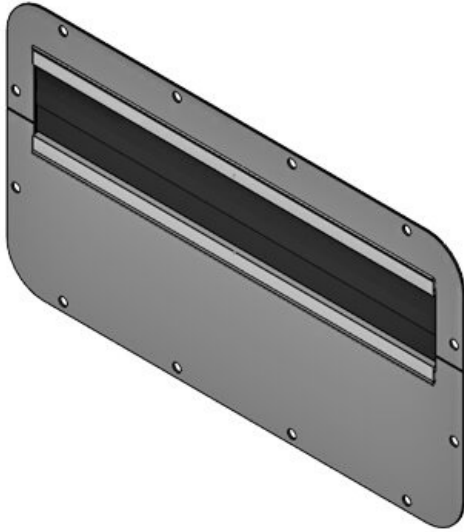

FP-AX-BES-U 401|221